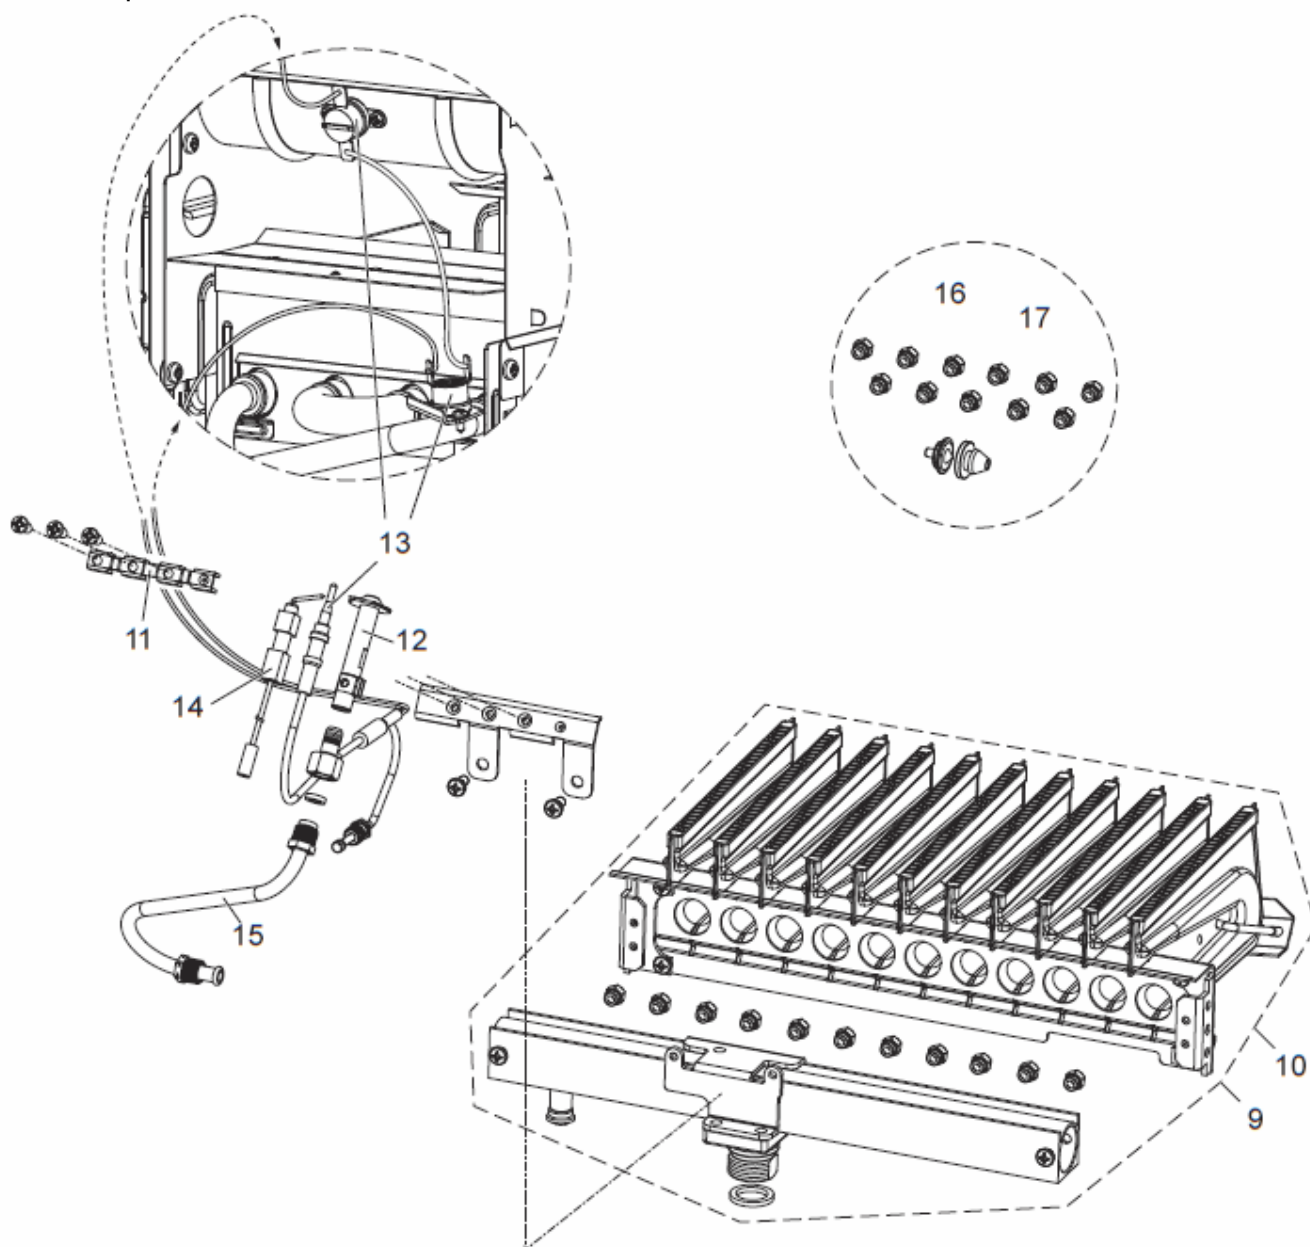

Проточный газовый  
водонагреватель

**Primo 14**

Арт. 30000518 N.G.

**Каталог  
запасных частей**

**innovita**

Таблица 1

№	Наименование	Артикул
1	Коллектор дымоудаления 14л	70553750
2	Теплообменник 114	70553549
3	Кожух для 14л	70553663
4	Пластиковая накладка	70553667
5	Ручка регулятора температуры (упак. 2 шт)	70553623
6	Рама 14л	70553749
7	Пьезовоспламенитель (упак. 20 шт)	70553694
8	Соединительная трубка (упак. - 10 шт)	70553702

Таблица 2

№	Наименование	Артикул
9	Горелка для сжиженного газа L.P.G. 14л	20004631
10	Горелка для природного газа N.G. 14л	70553024
11	Держатель пилотной горелки (упаковка - 10 шт)	70553738
12	Пилотная горелка пьезо (упак. 15 шт)	70553739
13	Термоэлемент с датчиком тяги в сборе	70553546
14	Искровой электрод (упак. 10 шт)	70553705
15	Трубка пилотной горелки (упак. 20 шт)	70553706
16	Комплект перехода на природный газ N.G.	70553201
17	Комплект перехода на сжиженный газ L.P.G.	70553202

Таблица 3

№	Наименование	Артикул
18	Многофункциональный регулятор подачи газа 11-14л	20005001
19	Прокладка 17,5x2,2 (упак. 20 шт)	70553789
20	Водяной редуктор	70553226
21	Сливной кран (упак. 10 шт)	70553230
22	Поршень	70553756
23	Мембрана (упак. 10 шт)	70553709
24	Мембранный диск (упаковка - 5 шт)	70553708
25	Латунный сердечник	70554010
26	Ось регулятора температуры (14л)	70553715
27	Трубка Вентури	70553713
28	Прокладка 16x2 (упак. 20 шт)	22078100
29	Крепление магнитного блока	50055070
30	Винт M4x12 с крестовым шлицем	10069620
31	Магнитный блок	28253270
32	Прокладка 16x2 (упак. 20 шт)	22069690
33	Крышка магнитного блока	47169190
34	Комплект для подключения газа	70553051