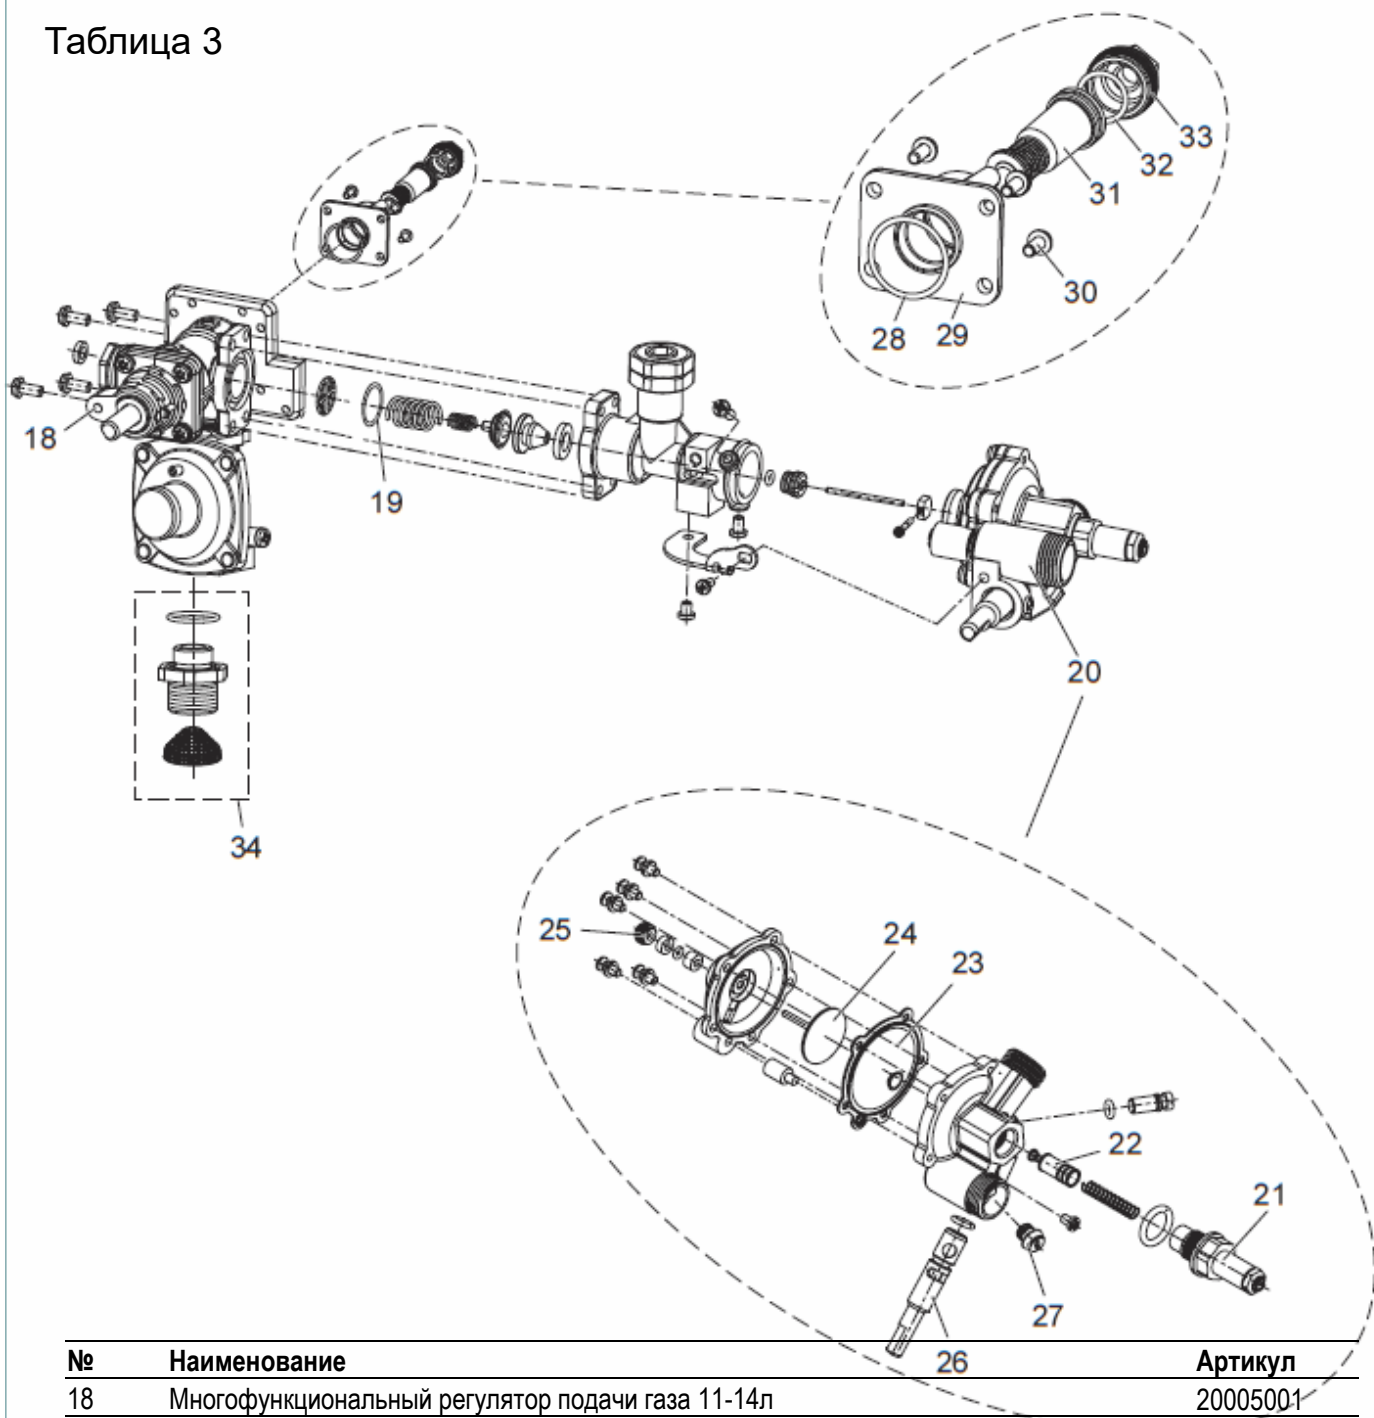

Проточный газовый  
водонагреватель

**Primo 14**

Арт. 30000518 N.G.

**Каталог  
запасных частей**

**innovita**

Таблица 1

№	Наименование	Артикул
1	Коллектор дымоудаления 14л	70553750
2	Теплообменник 114	70553549
3	Кожух для 14л	70553663
4	Пластиковая накладка	70553667
5	Ручка регулятора температуры (упак. 2 шт)	70553623
6	Рама 14л	70553749
7	Пьезовоспламенитель (упак. 20 шт)	70553694
8	Соединительная трубка (упак. - 10 шт)	70553702

Таблица 2

№	Наименование	Артикул
9	Горелка для сжиженного газа L.P.G. 14л	20004631
10	Горелка для природного газа N.G. 14л	70553024
11	Держатель пилотной горелки (упаковка - 10 шт)	70553738
12	Пилотная горелка пьезо (упак. 15 шт)	70553739
13	Термоэлемент с датчиком тяги в сборе	70553546
14	Искровой электрод (упак. 10 шт)	70553705
15	Трубка пилотной горелки (упак. 20 шт)	70553706
16	Комплект перехода на природный газ N.G.	70553201
17	Комплект перехода на сжиженный газ L.P.G.	70553202

Таблица 3

№	Наименование	Артикул
18	Многофункциональный регулятор подачи газа 11-14л	20005001
19	Прокладка 17,5x2,2 (упак. 20 шт)	70553789
20	Водяной редуктор	70553226
21	Сливной кран (упак. 10 шт)	70553230
22	Поршень	70553756
23	Мембрана (упак. 10 шт)	70553709
24	Мембранный диск (упаковка - 5 шт)	70553708
25	Латунный сердечник	70554010
26	Ось регулятора температуры (14л)	70553715
27	Трубка Вентури	70553713
28	Прокладка 16x2 (упак. 20 шт)	22078100
29	Крепление магнитного блока	50055070
30	Винт M4x12 с крестовым шлицем	10069620
31	Магнитный блок	28253270
32	Прокладка 16x2 (упак. 20 шт)	22069690
33	Крышка магнитного блока	47169190
34	Комплект для подключения газа	70553051