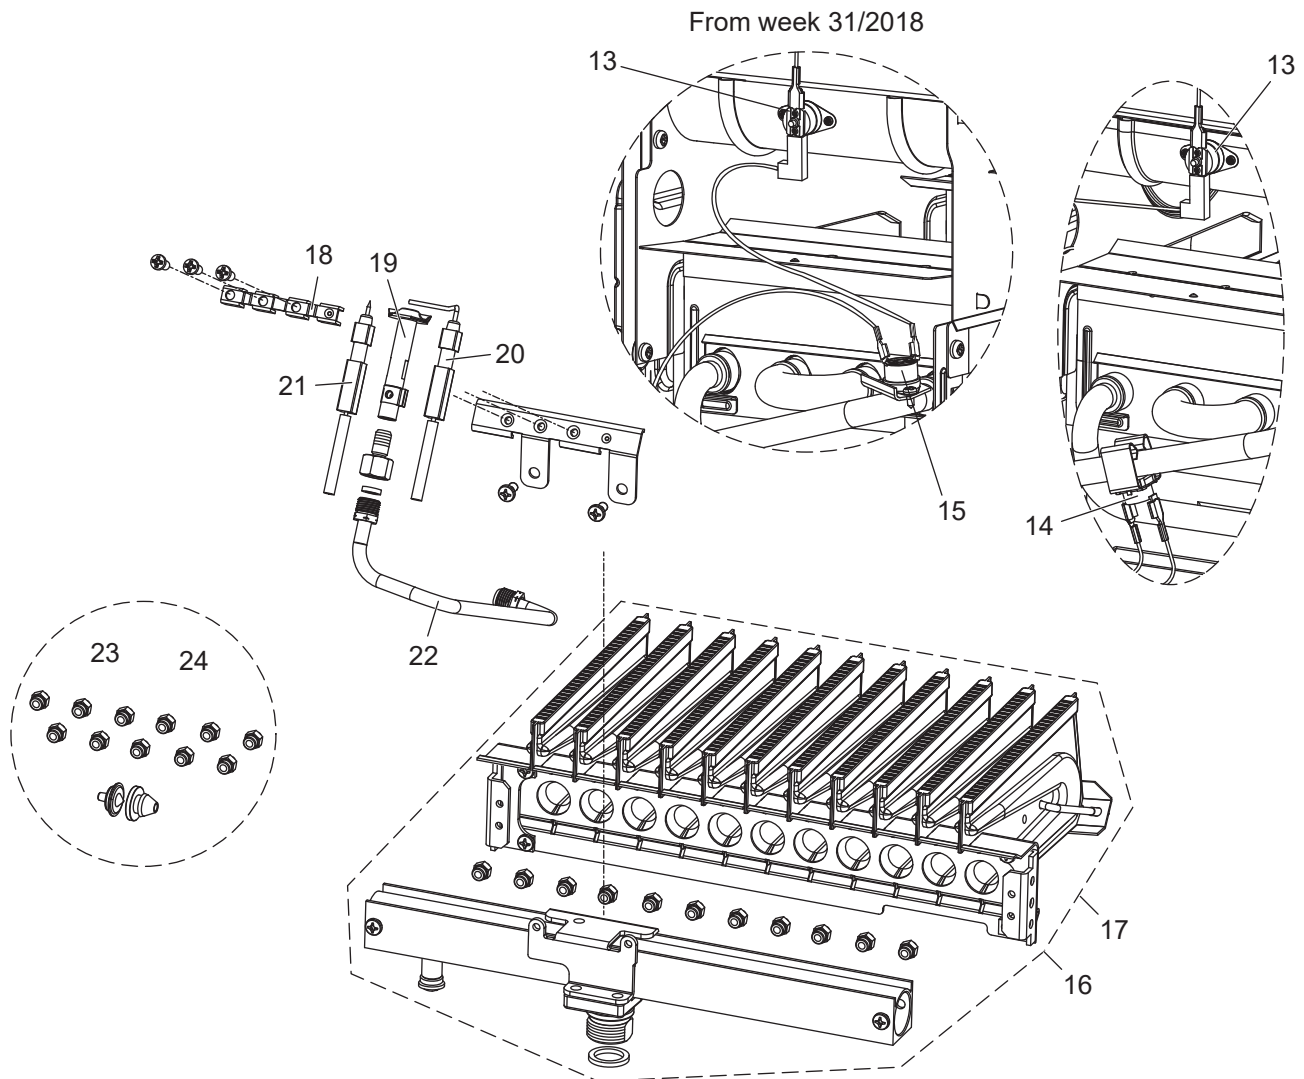

Tavola 2 • Drawing 2 • Schéme 2

IT	EN	FR	P.N.	
13	Termostato fumi	Fume thermostat	Thermostat fumées	70553764
14	Termostato limite	Limit thermostat	Thermostat limiteur de température	70553696
15	Termostato limite	Limit thermostat	Thermostat limiteur de température	20008091
16	Bruciatore gas naturale	Burner N.G.	Brûleur N.G.	20004630
17	Bruciatore G.P.L.	Burner L.P.G.	Brûleur L.P.G.	70553126
18	Supporto bruciatore pilota	Pilot burner holder	Support veilleuse	70553738
19	Bruciatore pilota	Pilot burner	Brûleur veilleuse	70553739
20	Elettrodo rilevazione	Sensor electrode	Electrode d'ionisation	70553144
21	Elettrodo accensione	Ignitor electrode	Electrode d'allumage	70553741
22	Tubeetto bruciatore pilota	Pilot burner tube	Toyauterie bruleur veilleuse	70553742
23	Kit conversione gas naturale	Gas conversion Kit N.G.	Kit changement gaz N.G.	70553201
24	Kit conversione G.P.L.	Gas conversion Kit L.P.G.	kit changement gaz L.P.G.	70553202