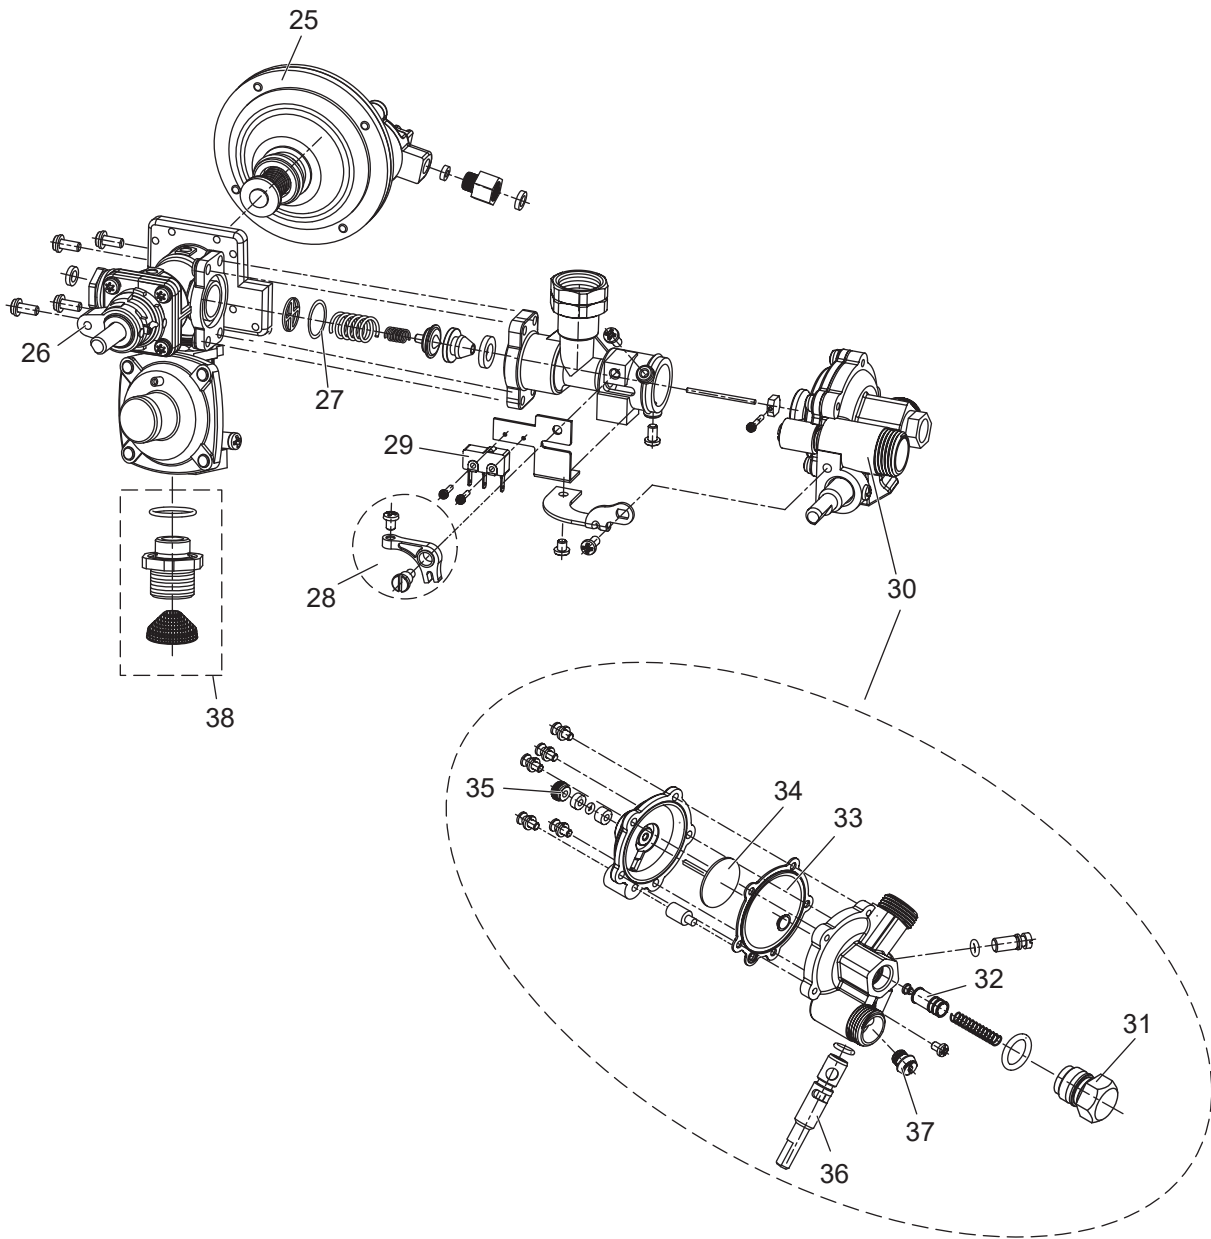

Primo 11 iD

code 3000517 N.G.

Catalogo ricambi

Spare parts list

Catalogue pièce détachées

innovita

Tavola 1 • Drawing 1 • Schéme 1

IT	EN	FR	P.N.	
1	Cappa fumi	Draught diverter	Boîte a fumées	70553692
2	Scambiatore	Heat exchanger	Échangeur	70553548
3	Mantello (11 lt)	Cover (11 lt)	Habillage (11 lt)	70553662
4	Crusotto	Plastic panel	Masque	70553666
5	Manopola selezione temperatura	Temperature selection knob	Bouton selecteur temperature	70553623
6	Telaio	Back panel	Chassis	70553691
7	Cablaggio per versione con diplay	Wiring for Display version	Câblage électrique pour Display version	70553674
8	Scheda controllo	Control board	Boîtier électronique	70553734
9	Scatola batteria	Battery box	Logement pile	70553735
10	Rampa valvola - scambiatore	Valve - exchanger pipe	Conexion valve-exchangeur	70553702
11	Rampa NTC	NTC pipe	Tube NTC	70553626
12	Display digitale	Digital display	Afficheur numérique	70553624

Tavola 3 • Drawing 3 • Schéme 3

	IT	EN	FR	P.N.
25	Pressostato differenziale	Pressure differential valve	Pressostat	70553744
26	Valvola gas	Gas valve	Valve gaz	20005002
27	O-ring 17.5x2.2	O-ring 17.5x2.2	O-ring 17.5x2.2	70553789
28	Leva	Lever	Levier	70553778
29	Microinterruttore	Microswitch	Microinterrupteur	70553746
30	Gruppo idraulico	Water regulator	Groupe hydraulique	20007781
31	Tappo	Water regulator body cap	Bouchon	20007591
32	Valvola	Valve	Piston	70553710
33	Membrana	Membrane	Membrane	70553709
34	Supporto membrana	Membrane disc	Support membrane	70553708
35	Raccordo	Brass core	Raccord	70554010
36	Perno selettore temperatura	Temperature adjuster shaft	Sélecteur de température	70553675
37	Venturi	Venturi	Venturi	70553713
38	Kit connessione gas	Gas connection kit	Kit connection gaz	70553051