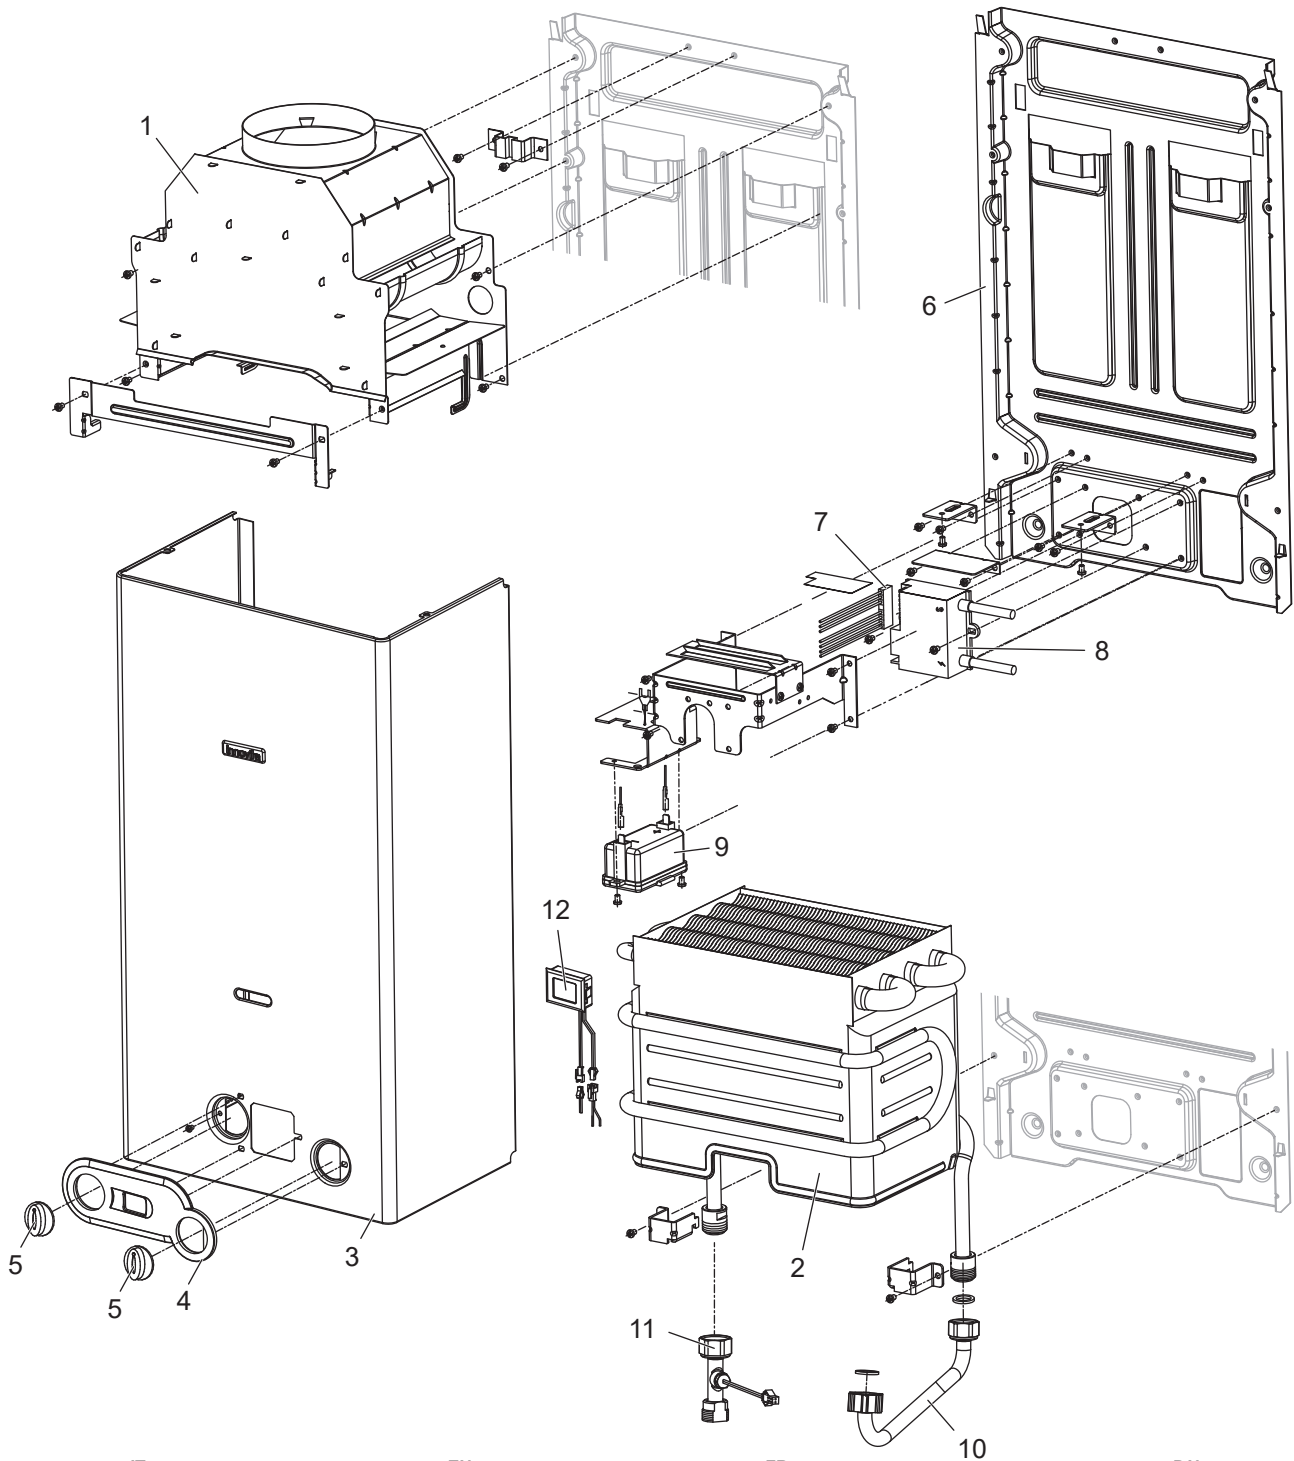

Primo 11 iD

code 3000517 N.G.

Catalogo ricambi

Spare parts list

Catalogue pièce détachées

innovita

Tavola 1 • Drawing 1 • Schéme 1

IT	EN	FR	P.N.	
1	Cappa fumi	Draught diverter	Boîte a fumées	70553692
2	Scambiatore	Heat exchanger	Échangeur	70553548
3	Mantello (11 lt)	Cover (11 lt)	Habillage (11 lt)	70553662
4	Crusotto	Plastic panel	Masque	70553666
5	Manopola selezione temperatura	Temperature selection knob	Bouton selecteur temperature	70553623
6	Telaio	Back panel	Chassis	70553691
7	Cablaggio per versione con diplay	Wiring for Display version	Câblage électrique pour Display version	70553674
8	Scheda controllo	Control board	Boîtier électronique	70553734
9	Scatola batteria	Battery box	Logement pile	70553735
10	Rampa valvola - scambiatore	Valve - exchanger pipe	Conexion valve-exchangeur	70553702
11	Rampa NTC	NTC pipe	Tube NTC	70553626
12	Display digitale	Digital display	Afficheur numérique	70553624

Tavola 3 • Drawing 3 • Schéme 3

	IT	EN	FR	P.N.
25	Pressostato differenziale	Pressure differential valve	Pressostat	70553744
26	Valvola gas	Gas valve	Valve gaz	20005002
27	O-ring 17.5x2.2	O-ring 17.5x2.2	O-ring 17.5x2.2	70553789
28	Leva	Lever	Levier	70553778
29	Microinterruttore	Microswitch	Microinterrupteur	70553746
30	Gruppo idraulico	Water regulator	Groupe hydraulique	20007781
31	Tappo	Water regulator body cap	Bouchon	20007591
32	Valvola	Valve	Piston	70553710
33	Membrana	Membrane	Membrane	70553709
34	Supporto membrana	Membrane disc	Support membrane	70553708
35	Raccordo	Brass core	Raccord	70554010
36	Perno selettore temperatura	Temperature adjuster shaft	Sélecteur de température	70553675
37	Venturi	Venturi	Venturi	70553713
38	Kit connessione gas	Gas connection kit	Kit connection gaz	70553051